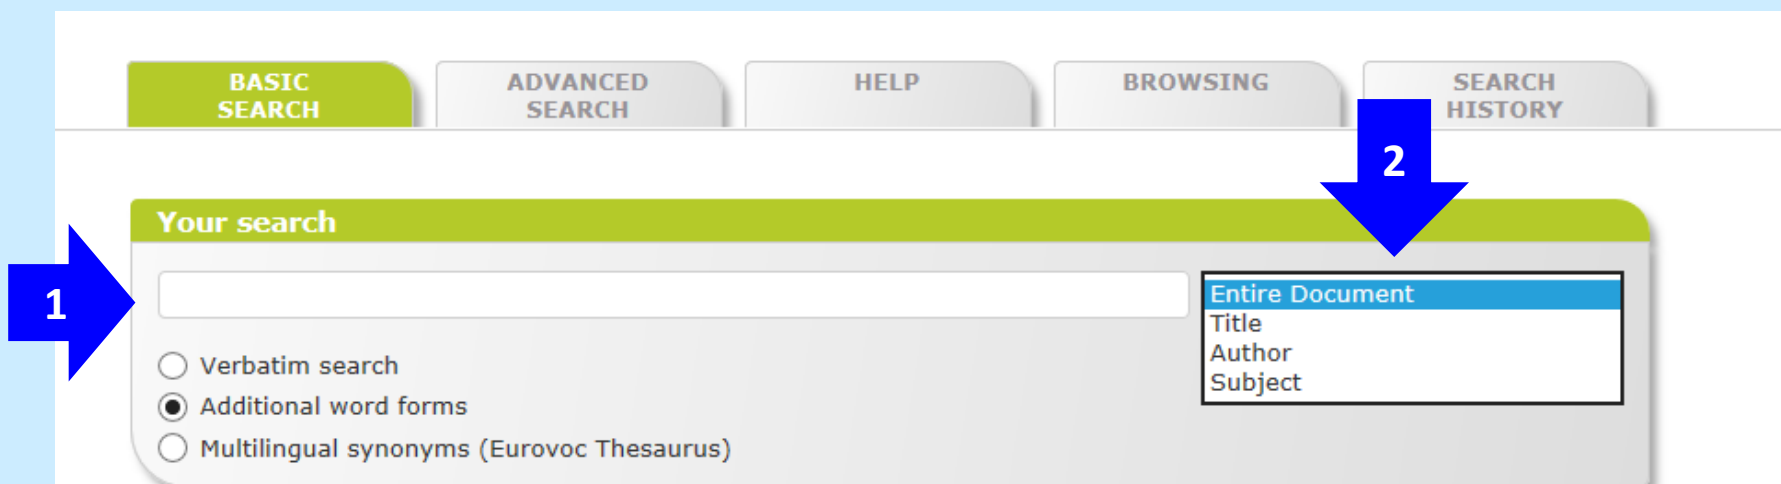

BASE: базовый поиск

Введите Ваш запрос в поле поиска (1).
Если Вы ищете точный термин или словосочетание, выберите параметр **Verbatim search**.
Если нужно включить в поиск варианты слова, отметьте параметр **Additional word forms**.
Параметр **Multilingual synonyms** позволяет искать термин на разных языках.

В меню справа (2) выберите параметр, по которому будет производиться поиск:
Entire Document – поиск во всем документе,
Title – поиск в названии документа,
Author – поиск по автору,
Subject – по предметным рубрикам.